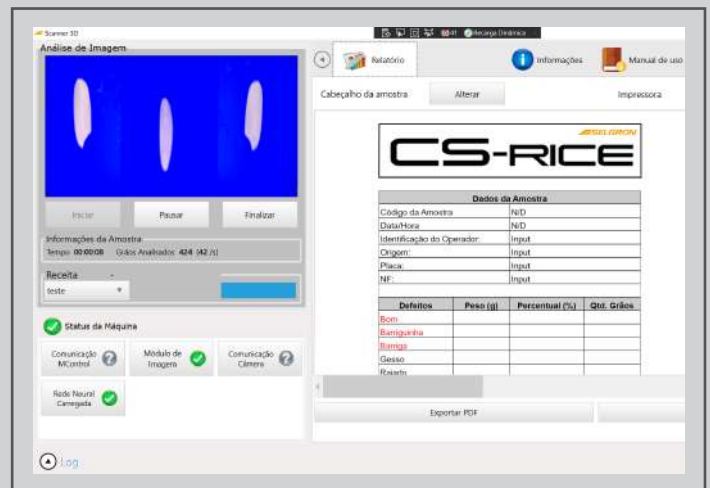

Conheça as vantagens e benefícios que o **classificador de arroz** traz para sua empresa.

O classificador CS-Rice foi projetado para facilitar e controlar a qualidade do produto beneficiado, bem como a matéria-prima recebida para a industrialização, garantindo atender os padrões brasileiros vigentes de classificação de arroz.

Através de um alimentador vibratório, os grãos são dosados e enfileirados, e cada grão é transferido para uma calha de alinhamento onde adquire velocidade e direcionamento ideal para a captura das imagens que é feita quando estão em queda livre, um a um, resultando em uma leitura de 360° do grão.

É utilizada uma câmera óptica colorida com excelente resolução e as fotos são processadas por um software que analisa todas as especificidades da imagem, detalhando dimensões como: largura, comprimento e espessura para determinar em qual classe se enquadra, inteiro, quebrado e quierera, além de, evidenciar os vários tipos de defeitos encontrados como: **manchas, amarelo, gesso, barriga branca, marinheiro entre outros.**

Com um software dedicado e desenvolvido pela Selgron, é possível salvar receitas de parametrização para análises de variedades de arroz, ajustáveis conforme as necessidades de classificação da sua empresa.