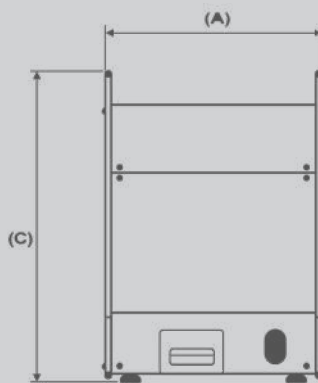

*Não inclui computador.

Tensão da Rede (Vca +/- 10%): 220
Potência Consumida (kw): 0,5
Altura (C) (mm): 505
Largura (A) (mm): 349
Profundidade (B) (mm): 349
Peso (kg): 29